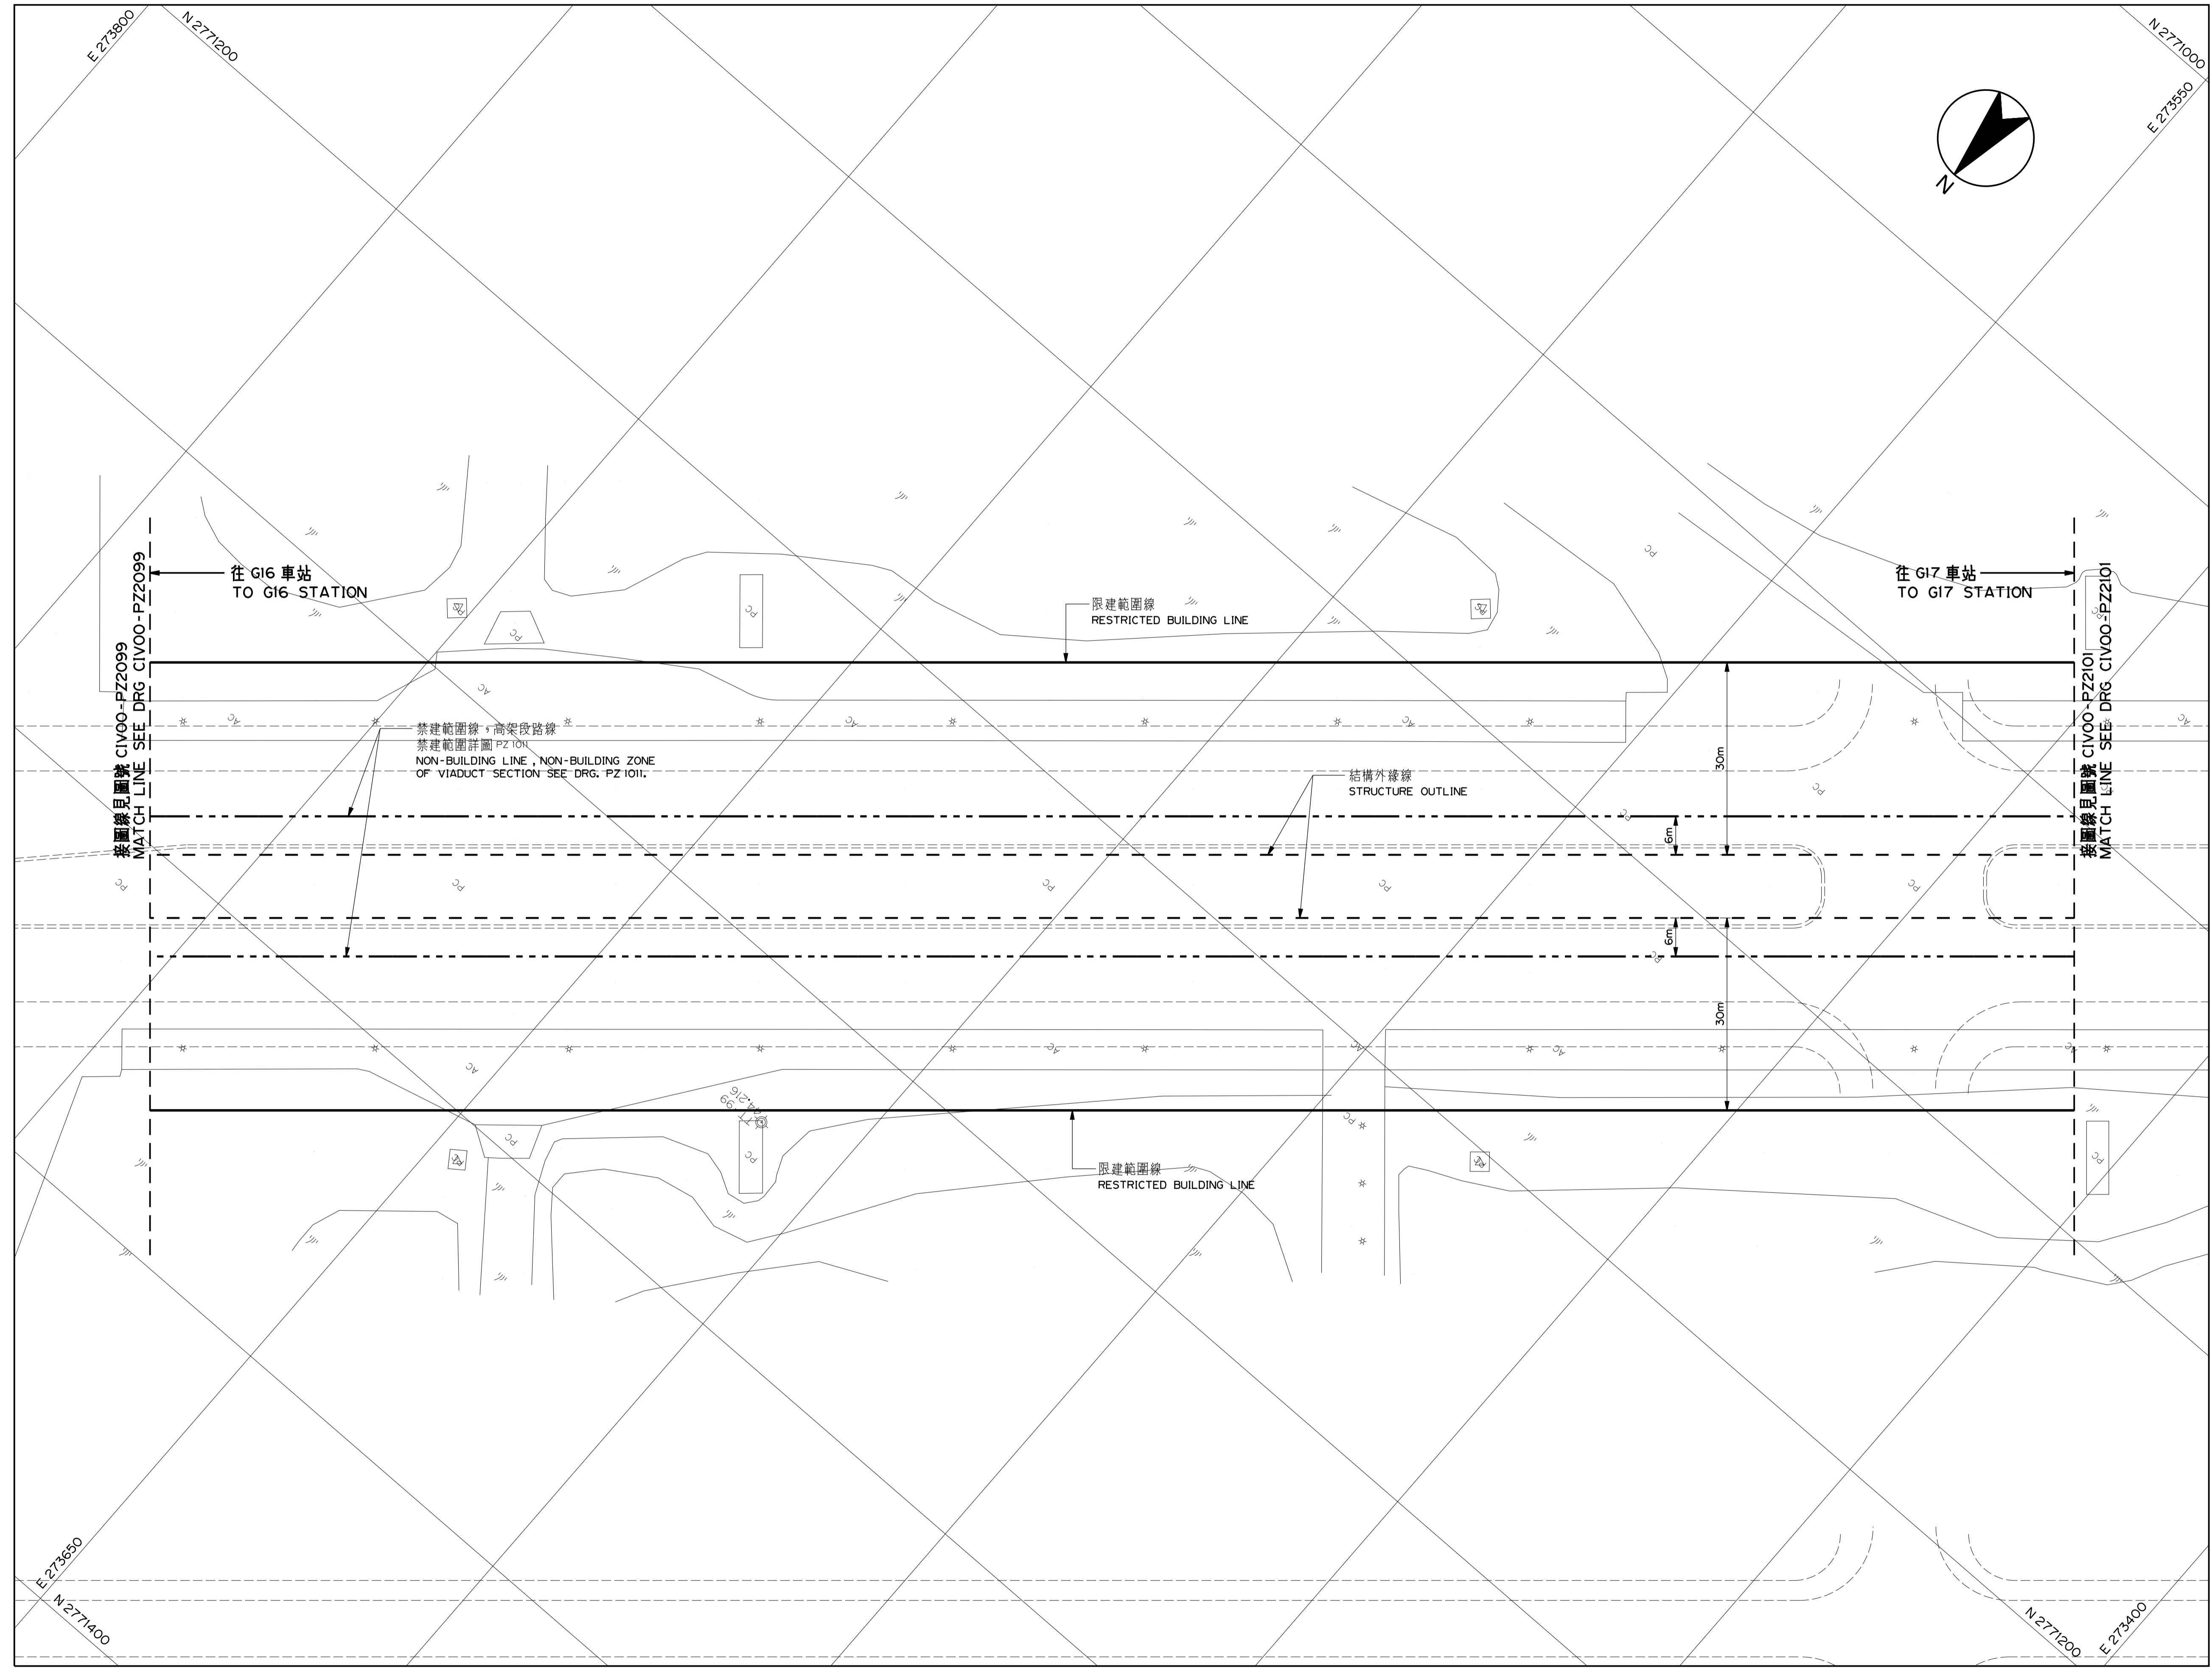

# 桃園都會區大眾捷運系統 禁建限建範圍地形圖

航空城捷運線(綠線)

比例  
SCALE 1:500

CAD No. REP15C04P21  
CIV00PZ2100

G16 站至 G17 站  
3 之 5

圖號  
Drg. No. CIV00-PZ 2100